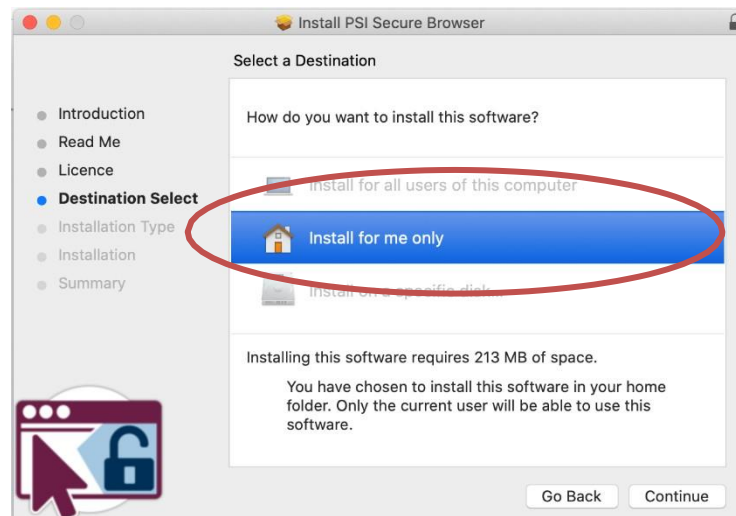

RPnow考試軟件下載和安裝指引

ABRSM網上樂理考試平台、監考和測試安排由第三方供應商PSI提供，他們每年提供超過1,500萬次的評估。網上樂理考試將使用RPnow軟件進行管理。

以下說明為你介紹如何安裝RPnow安全瀏覽器。你亦應觀看我們的影片指南，其中介紹如何對考試環境進行合適的房間掃描，並展示考試中會出現的題型以及如何使用考試軟件。

1. 登錄你的ABRSM 賬戶，在主頁選擇「Start Music Theory exam」。你將看到以下屏幕。
2. 點按下圖所示「download software」按鈕，直接下載安全瀏覽器RPnow軟件。下載將需要幾秒鐘。請注意，RPnow的安裝介面會因你使用Mac或PC，以及何種互聯網瀏覽器而有差異。

3. 雙按或按「open」以啟動該應用程式。見下例：

在Mac用Chrome下載

在PC用Chrome下載

4. 按照安裝程序的逐步指示進行安裝，最後閱讀並同意RPnow軟件使用許可協議

在PC上的安裝介面

在Mac上的安裝介面

5. 在Mac上選擇目標位置時，請點選「Install for me only」

6. 安裝完成後，RPnow安全瀏覽器將自動運行。
7. 系統將需要測試你的麥克風和網絡攝像鏡頭。可能需要你講話，以便檢測到你的聲音。如果檢測不到聲音，則須檢查你的麥克風設定。
8. 現在，你可以登入參加考試了。