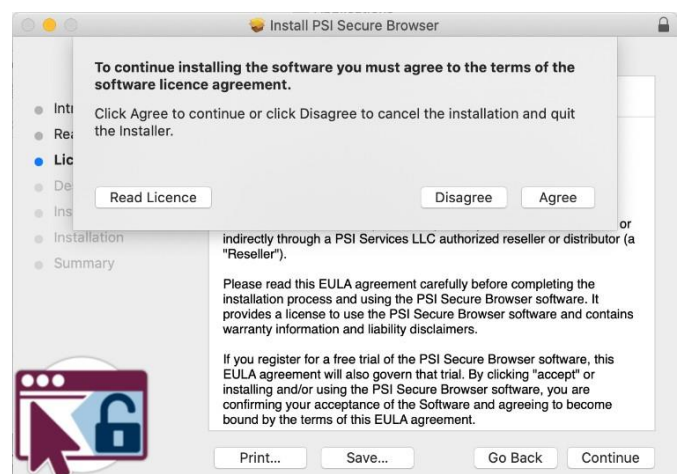

RPnow考試軟件下載和安裝指引

ABRSM網上樂理考試平台、監考和測試安排由第三方供應商PSI提供，他們每年提供超過1,500萬次的評估。網上樂理考試將使用RPnow軟件進行管理。

以下說明為你介紹如何安裝RPnow安全瀏覽器。你亦應觀看我們的影片指南，其中介紹如何對考試環境進行合適的房間掃描，並展示考試中會出現的題型以及如何使用考試軟件。

1. 登錄你的ABRSM 賬戶，在主頁選擇「Start Music Theory exam」。你將看到以下屏幕。
2. 點按下圖所示「download software」按鈕，直接下載安全瀏覽器RPnow軟件。下載將需要幾秒鐘。請注意，RPnow的安裝介面會因你使用Mac或PC，以及何種互聯網瀏覽器而有差異。

3. 雙按或按「open」以啟動該應用程式。見下例：

在Mac用Chrome下載

在PC用Chrome下載

4. 按照安裝程序的逐步指示進行安裝，最後閱讀並同意RPnow軟件使用許可協議

在PC上的安裝介面

在Mac上的安裝介面

5. 在Mac上選擇目標位置時，請點選「Install for me only」

6. 安裝完成後，RPnow安全瀏覽器將自動運行。
7. 系統將需要測試你的麥克風和網絡攝像鏡頭。可能需要你講話，以便檢測到你的聲音。如果檢測不到聲音，則須檢查你的麥克風設定。
8. 現在，你可以登入參加考試了。