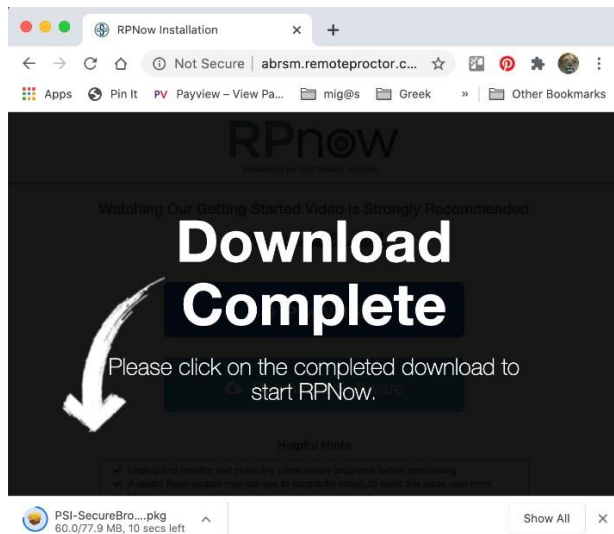

RPnow考試軟件下載和安裝指引

ABRSM網上樂理考試平台、監考和測試安排由第三方供應商PSI提供，他們每年提供超過1,500萬次的評估。網上樂理考試將使用RPnow軟件進行管理。

以下說明為你介紹如何安裝RPnow安全瀏覽器。你亦應觀看我們的影片指南，其中介紹如何對考試環境進行合適的房間掃描，並展示考試中會出現的題型以及如何使用考試軟件。

1. 登錄你的ABRSM 賬戶，在主頁選擇「Start Music Theory exam」。你將看到以下屏幕。
2. 點按下圖所示「download software」按鈕，直接下載安全瀏覽器RPnow軟件。下載將需要幾秒鐘。請注意，RPnow的安裝介面會因你使用Mac或PC，以及何種互聯網瀏覽器而有差異。

3. 雙按或按「open」以啟動該應用程式。見下例：

在Mac用Chrome下載

在PC用Chrome下載

4. 按照安裝程序的逐步指示進行安裝，最後閱讀並同意RPnow軟件使用許可協議

在PC上的安裝介面

在Mac上的安裝介面

5. 在Mac上選擇目標位置時，請點選「Install for me only」

6. 安裝完成後，RPnow安全瀏覽器將自動運行。
7. 系統將需要測試你的麥克風和網絡攝像鏡頭。可能需要你講話，以便檢測到你的聲音。如果檢測不到聲音，則須檢查你的麥克風設定。
8. 現在，你可以登入參加考試了。