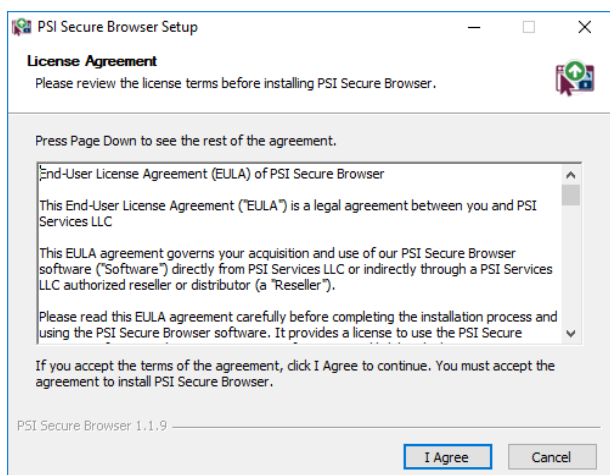

RPnow考試軟件下載和安裝指引

ABRSM網上樂理考試平台、監考和測試安排由第三方供應商PSI提供，他們每年提供超過1,500萬次的評估。網上樂理考試將使用RPnow軟件進行管理。

以下說明為你介紹如何安裝RPnow安全瀏覽器。你亦應觀看我們的影片指南，其中介紹如何對考試環境進行合適的房間掃描，並展示考試中會出現的題型以及如何使用考試軟件。

1. 登錄你的ABRSM 賬戶，在主頁選擇「Start Music Theory exam」。你將看到以下屏幕。
2. 點按下圖所示「download software」按鈕，直接下載安全瀏覽器RPnow軟件。下載將需要幾秒鐘。請注意，RPnow的安裝介面會因你使用Mac或PC，以及何種互聯網瀏覽器而有差異。

3. 雙按或按「open」以啟動該應用程式。見下例：

在Mac用Chrome下載

在PC用Chrome下載

4. 按照安裝程序的逐步指示進行安裝，最後閱讀並同意RPnow軟件使用許可協議

在PC上的安裝介面

在Mac上的安裝介面

5. 在Mac上選擇目標位置時，請點選「Install for me only」

6. 安裝完成後，RPnow安全瀏覽器將自動運行。
7. 系統將需要測試你的麥克風和網絡攝像鏡頭。可能需要你講話，以便檢測到你的聲音。如果檢測不到聲音，則須檢查你的麥克風設定。
8. 現在，你可以登入參加考試了。