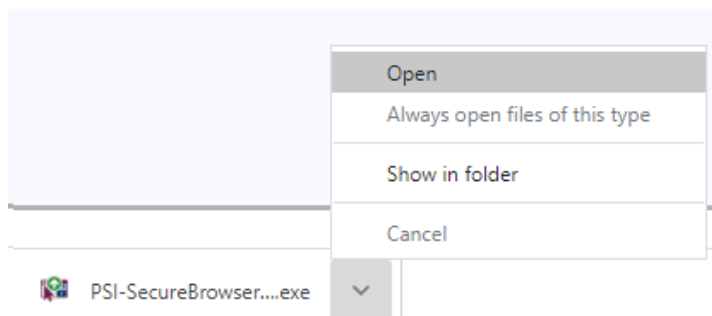

RPnow考試軟件下載和安裝指引

ABRSM網上樂理考試平台、監考和測試安排由第三方供應商PSI提供，他們每年提供超過1,500萬次的評估。網上樂理考試將使用RPnow軟件進行管理。

以下說明為你介紹如何安裝RPnow安全瀏覽器。你亦應觀看我們的影片指南，其中介紹如何對考試環境進行合適的房間掃描，並展示考試中會出現的題型以及如何使用考試軟件。

1. 登錄你的ABRSM 賬戶，在主頁選擇「Start Music Theory exam」。你將看到以下屏幕。
2. 點按下圖所示「download software」按鈕，直接下載安全瀏覽器RPnow軟件。下載將需要幾秒鐘。請注意，RPnow的安裝介面會因你使用Mac或PC，以及何種互聯網瀏覽器而有差異。

3. 雙按或按「open」以啟動該應用程式。見下例：

在Mac用Chrome下載

在PC用Chrome下載

4. 按照安裝程序的逐步指示進行安裝，最後閱讀並同意RPnow軟件使用許可協議

在PC上的安裝介面

在Mac上的安裝介面

5. 在Mac上選擇目標位置時，請點選「Install for me only」

6. 安裝完成後，RPnow安全瀏覽器將自動運行。
7. 系統將需要測試你的麥克風和網絡攝像鏡頭。可能需要你講話，以便檢測到你的聲音。如果檢測不到聲音，則須檢查你的麥克風設定。
8. 現在，你可以登入參加考試了。