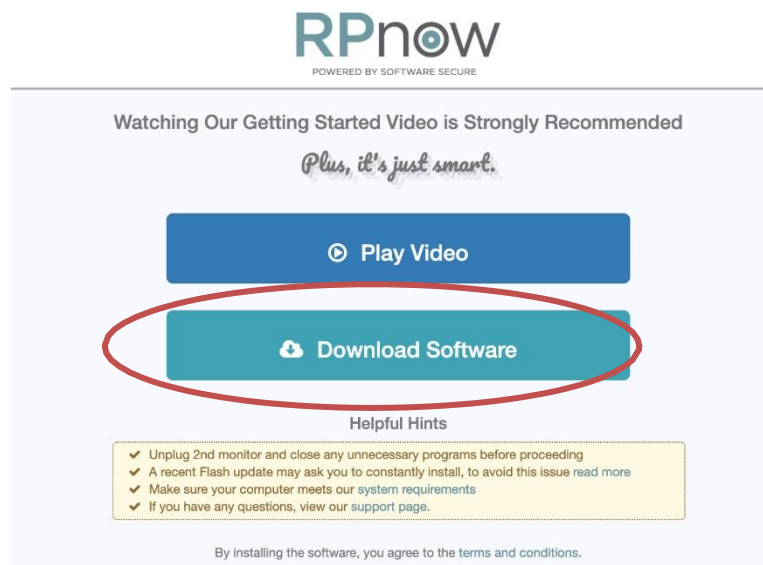

RPnow考試軟件下載和安裝指引

ABRSM網上樂理考試平台、監考和測試安排由第三方供應商PSI提供，他們每年提供超過1,500萬次的評估。網上樂理考試將使用RPnow軟件進行管理。

以下說明為你介紹如何安裝RPnow安全瀏覽器。你亦應觀看我們的影片指南，其中介紹如何對考試環境進行合適的房間掃描，並展示考試中會出現的題型以及如何使用考試軟件。

1. 登錄你的ABRSM 賬戶，在主頁選擇「Start Music Theory exam」。你將看到以下屏幕。
2. 點按下圖所示「download software」按鈕，直接下載安全瀏覽器RPnow軟件。下載將需要幾秒鐘。請注意，RPnow的安裝介面會因你使用Mac或PC，以及何種互聯網瀏覽器而有差異。

3. 雙按或按「open」以啟動該應用程式。見下例：

在Mac用Chrome下載

在PC用Chrome下載

4. 按照安裝程序的逐步指示進行安裝，最後閱讀並同意RPnow軟件使用許可協議

在PC上的安裝介面

在Mac上的安裝介面

5. 在Mac上選擇目標位置時，請點選「Install for me only」

6. 安裝完成後，RPnow安全瀏覽器將自動運行。
7. 系統將需要測試你的麥克風和網絡攝像鏡頭。可能需要你講話，以便檢測到你的聲音。如果檢測不到聲音，則須檢查你的麥克風設定。
8. 現在，你可以登入參加考試了。